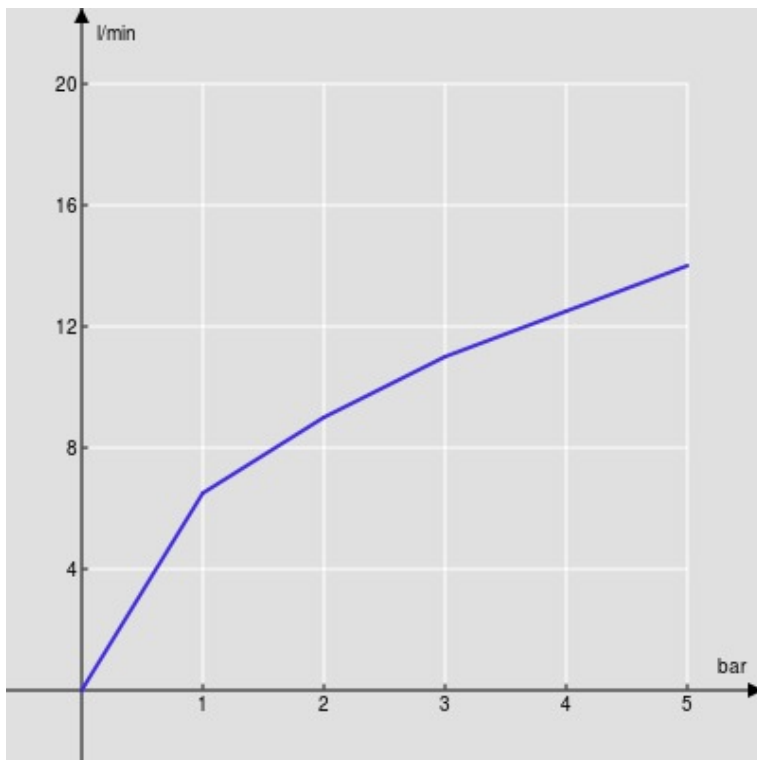

DIAGRAMMA DI PORTATA: ACQUA CALDA/FREDDA