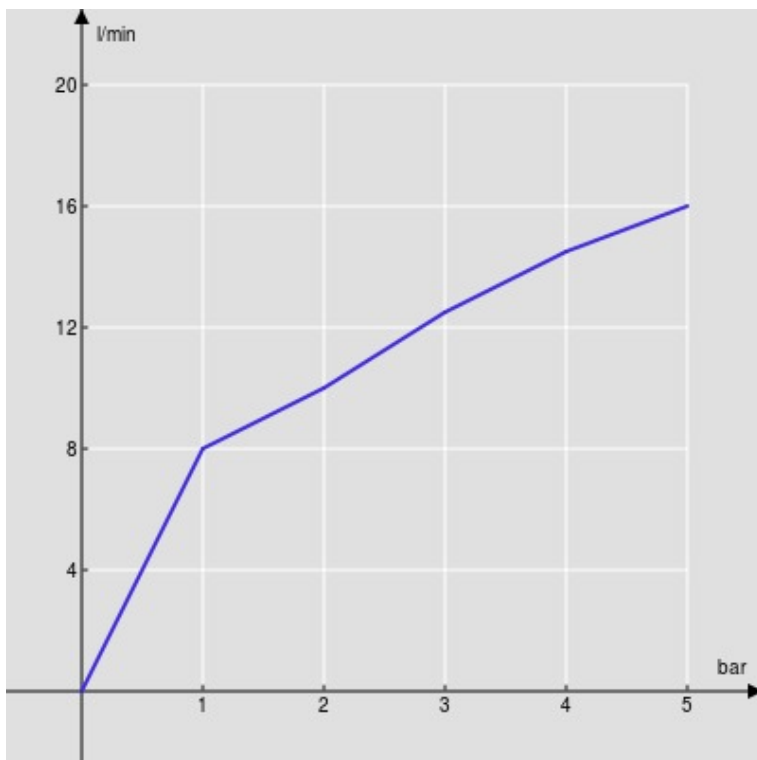

SPECIFICHE

Monocomando

Diamond smoke PVD

Aeratore anticalcare M 24 x 1

Scarico 1 1/4"

Flessibili inox ø 3/8"

Limitatore di portata con freno al 50%

Imballo: 41 x 21 x 7 cm / 0,006027 m³ / 1,89 kg

CERTIFICAZIONI

DIAGRAMMA DI PORTATA: ACQUA CALDA/FREDDA

— Aeratore

DIAGRAMMA DI PORTATA: ACQUA MISCELATA

— Aeratore